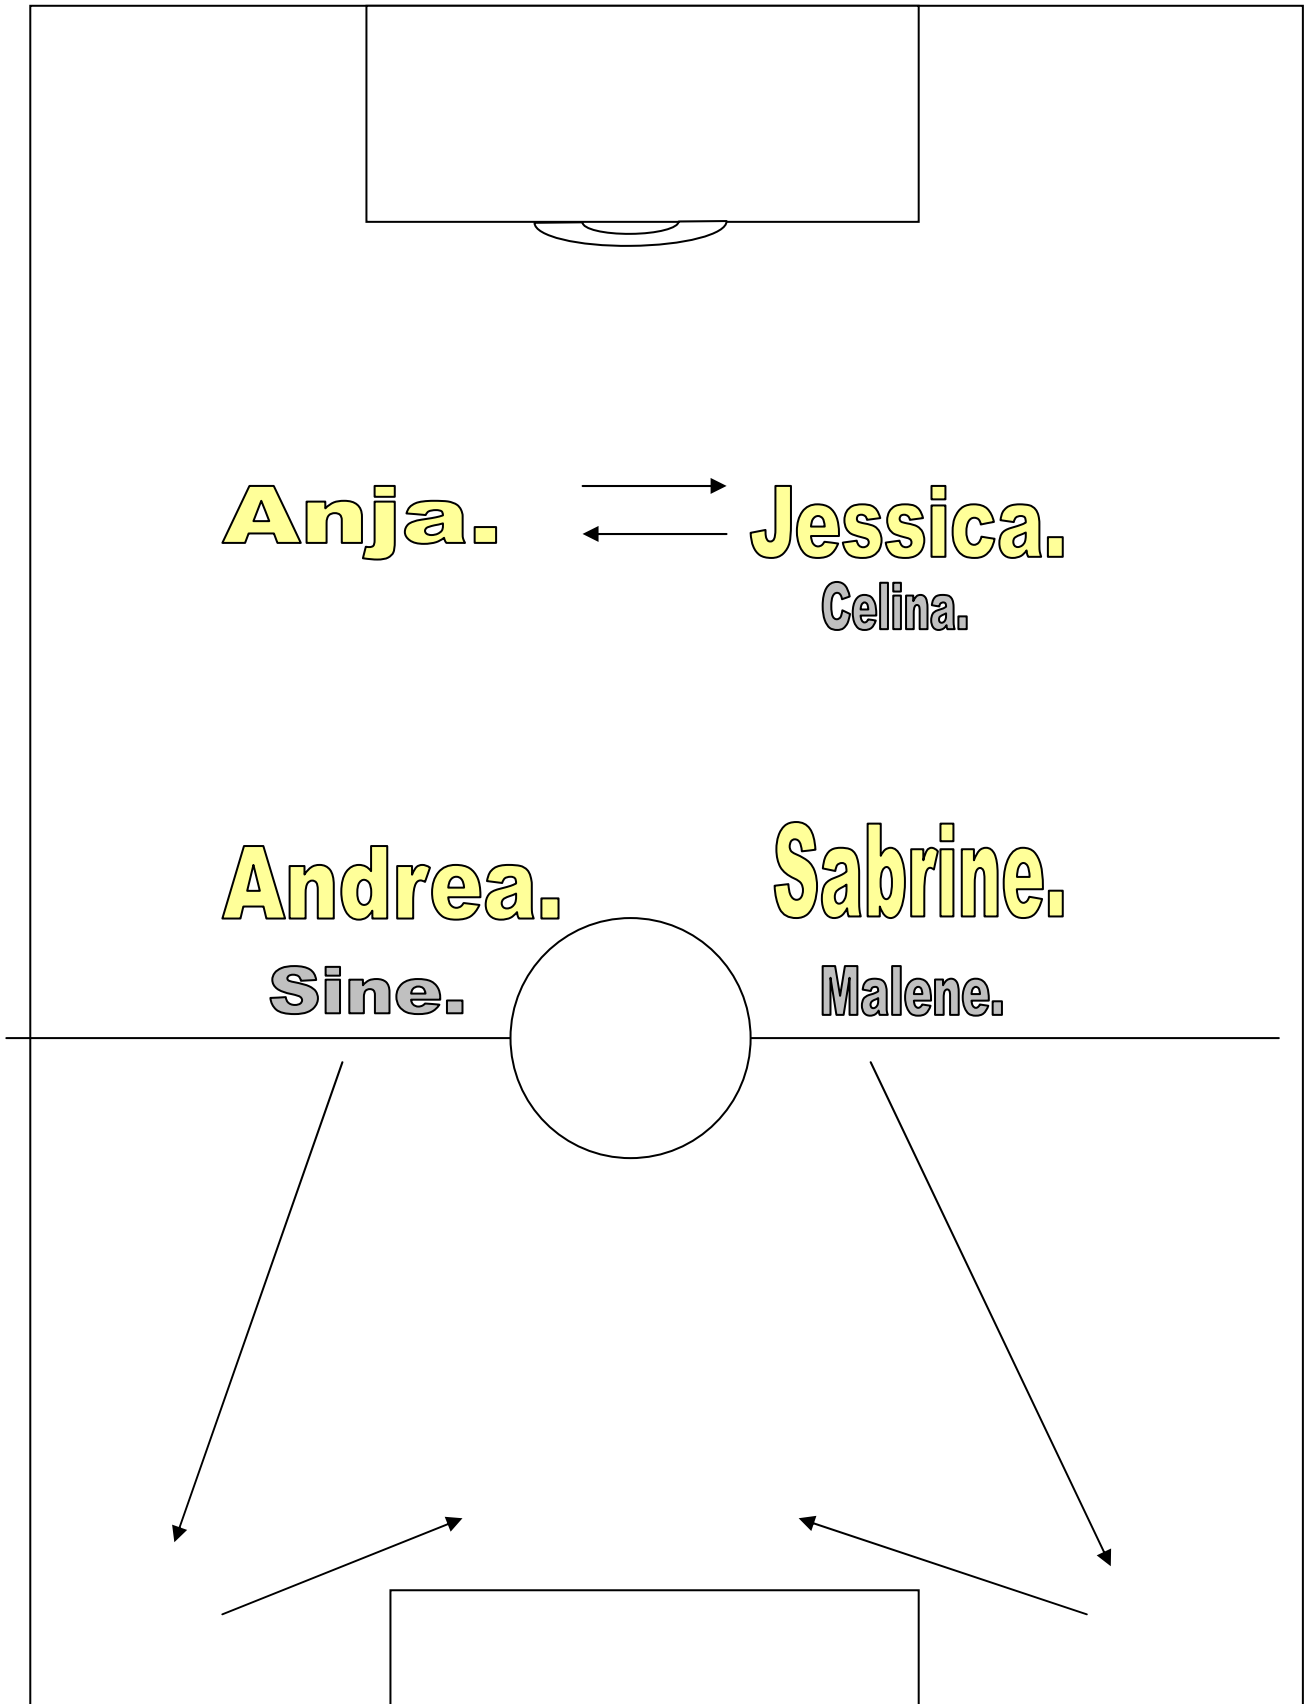

# Angreb.

Bænken: **Sine skifter med Andrea.**  
**Celina skifter med Jessica.**  
**Malene skifter med Sabrine.**  
**Sine J. skifter med Anja, de sidste kampe pga. håndbold.**